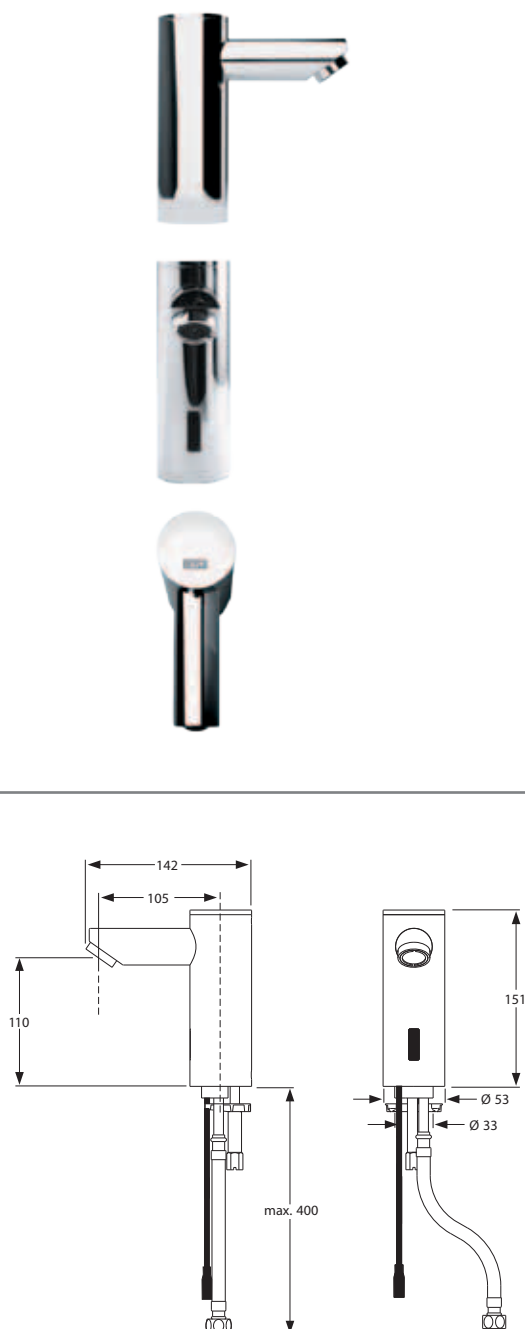

# Bateria umywalkowa Style, woda zmieszana, zasilanie sieciowe

### Bateria umywalkowa Style, woda zmieszana, zasilanie sieciowe

Numer katalogowy: 718 850

- bateria umywalkowa sterowana podczerwiecią
- odporna na wandalizm
- na wodę zmieszaną
- grupa armatur wg DIN EN 200
- stopień ochrony IP 55
- chrom wysoki połysk
- wymiary 142x151x53 mm
- elektronika zbliżeniowa na podczerwień
- bistabilny zawór magnetyczny 6 V
- 1 wąż ciśnieniowy R 3/8
- z zaworem zwrotnym
- perlator, zabezpieczony przed kradzieżą
- ogranicznik przepływu 6 l/min
- bez pokrętki nastawy temperatury
- zawiera zestaw mocujący
- ciśnienie pracy 0,5-8 bar
- maksymalna temperatura odpływu 60°C
- czas zwłoki, regulowany od 0,5 s do 10 s (fabrycznie 1 s)
- automatyczna blokada wypływu, regulowane od 60 do 180 s (fabrycznie 60 sek.)
- spłukiwanie higieniczne, regulowane od 1x24 h do 5x24 h, czas trwania od 30 s do 120 s
- blokada wypływu wody na czas czyszczenia – 60 s
- wielofunkcyjna elektronika
- z możliwością regulacji:
  - czasu zwłoki
  - czasu zatrzymania wody
  - spłukiwania higienicznego
  - zakresu działania
- do montażu na umywalce
- lub blacie roboczym
- (grubość 2-40 mm)
- do stosowania ze zlewami ze stali szlachetnej
- możliwość późniejszego doposażenia