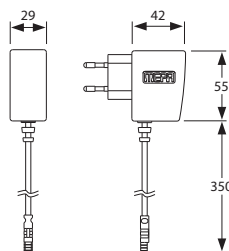

Zasilacz sieciowy IP 20

Wchodzi w skład dostawy