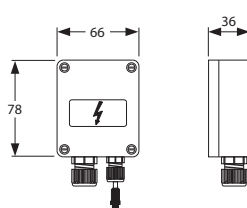

Zasilacz sieciowy Saniline IP 55

Dostępny na zapytanie
nr kat. 718 645